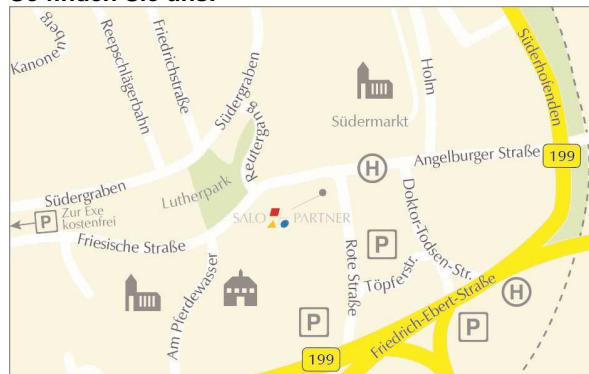

Frau J. Pelte 0461 / 14458 -0

saloflensburg@salo-ag.de

So finden Sie uns:

Der Südermarkt ist Haltestelle für alle Stadtbusse.

Unsere Adresse:

Salo Bildung und Beruf GmbH

Friesische Str. 9

24937 Flensburg